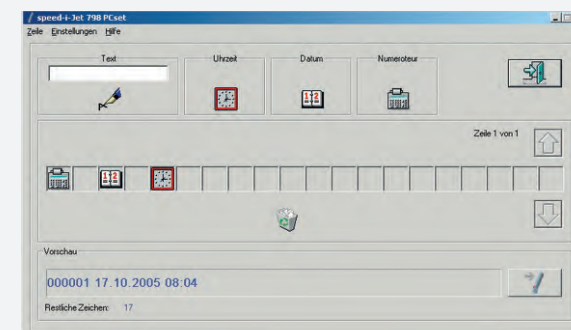

### Beschreibung

- Handliches Taschenformat
- Druckt max. 40 Zeichen, einzeilig
- Druckbild kann einfach und schnell am PC erstellt und per USB übertragen werden
- Für Rechts- und Linkshänder geeignet
- Druckt geräuschlos
- Drucken: Über die zu beschriftende Oberfläche ziehen und dabei den roten Auslöser drücken
- Mögliche Einsatzgebiete: Lagerwesen, Qualitätskontrolle, Dokumentation von Datum, Uhrzeit und Kurzzeichen bei Arztbesuchen oder bei der Freigabe von Waren zum Versand nach vorhergehender Sichtkontrolle, etc.
- Geeignet zur Markierung von saugfähigen Oberflächen

### Technische Daten

- Maße *speed-i-Jet 798*: 173 x 32 x 43 mm (L x B x H)
- Gewicht: ca. 125 g
- Ziffernhöhe: 3,2 mm
- Drucktechnik: Inkjet

Druckt mobil und individuell Texte, Datum, Uhrzeit und fortlaufende Nummer, auch auf unebene Oberflächen. Für Rechts- und Linkshänder geeignet.

Einfaches Wechseln der Druckpatrone.

Die Software für den *speed-i-Jet 798* erklärt sich von selbst: Text eingeben, Datum, Uhrzeit und fortlaufende Nummer definieren und per USB übertragen!